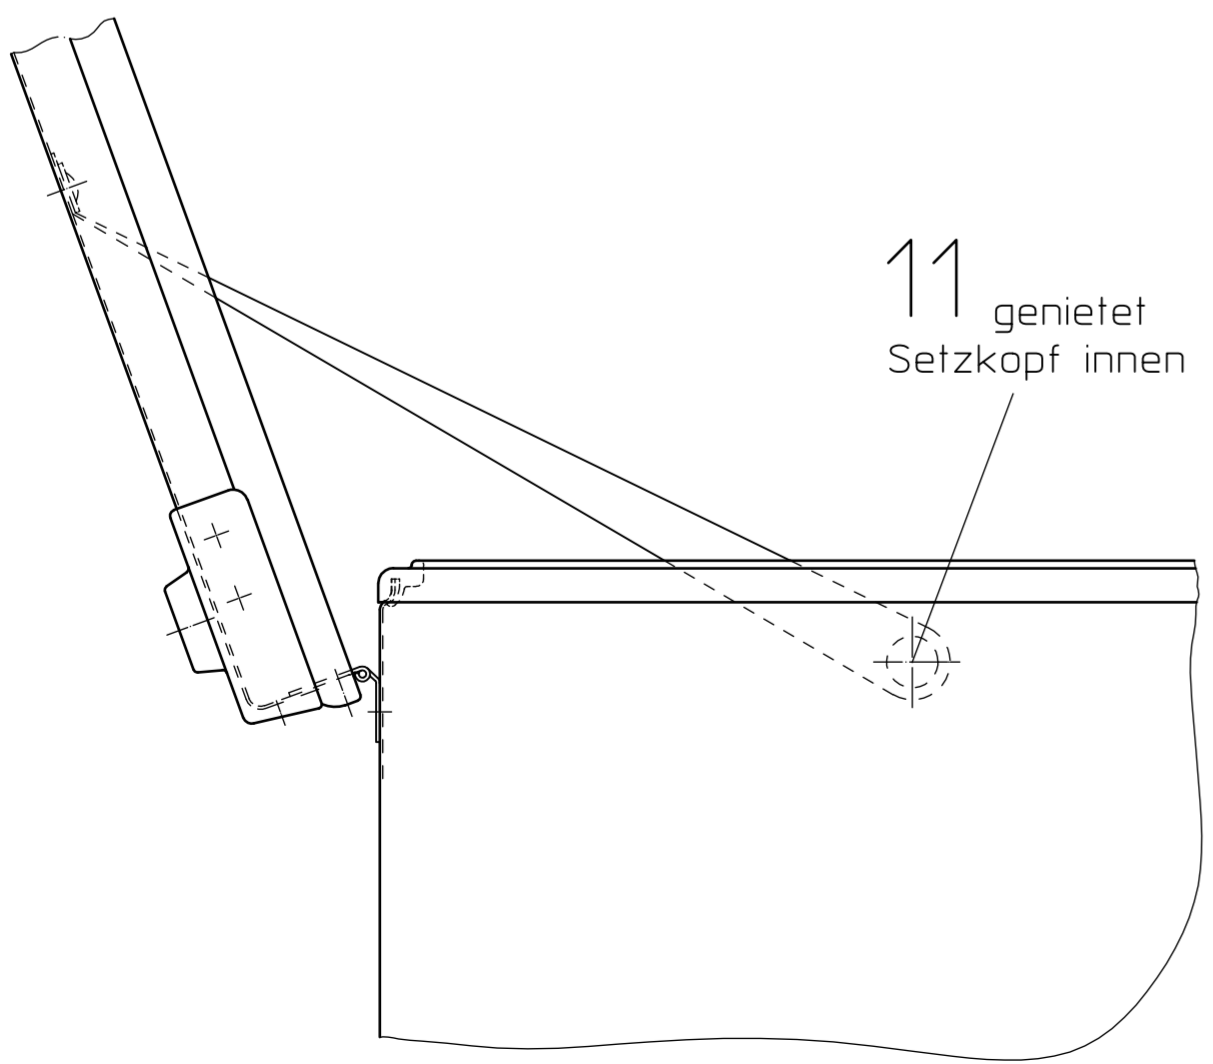

Maße ohne Toleranzangabe ISO 2768 v				Maßstab 1:2.5	Werkstoff/Benennung2	
Auftr.-Nr.					Benennung	
Projekt-Nr.	33A91-BAFAABBA				K 470 550x 350x 150	
Kunde					Zeichnungs-Nr.	
Gezeichnet	Bielz	Datum	21.02.92		Ident-Nr.	
Freigegeben	Wirth	Datum	05.07.05	040810		
Blattzahl	1	Blatt-Nr.	1	Änd-Nr.		
Ersatz für				Index H Datum 05.07.05