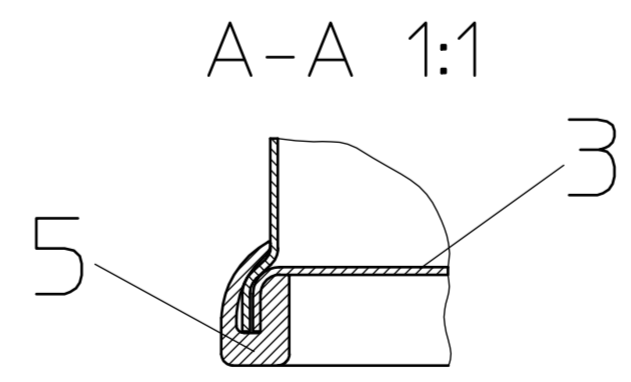

Maße ohne Toleranzangabe ISO 2768 v				Maßstab 1:2.5	Werkstoff/Benennung2	
Auftr.-Nr.					Benennung	
Projekt-Nr.	33A91-BAFAABBA				K 470 550x 350x 150	
Kunde					Zeichnungs-Nr.	
Gezeichnet	Bielz	Datum	21.02.92		Ident-Nr.	
Freigegeben	Wirth	Datum	05.07.05	040810		
Blattzahl	1	Blatt-Nr.	1	Änd-Nr.		
Ersatz für				Index H Datum 05.07.05