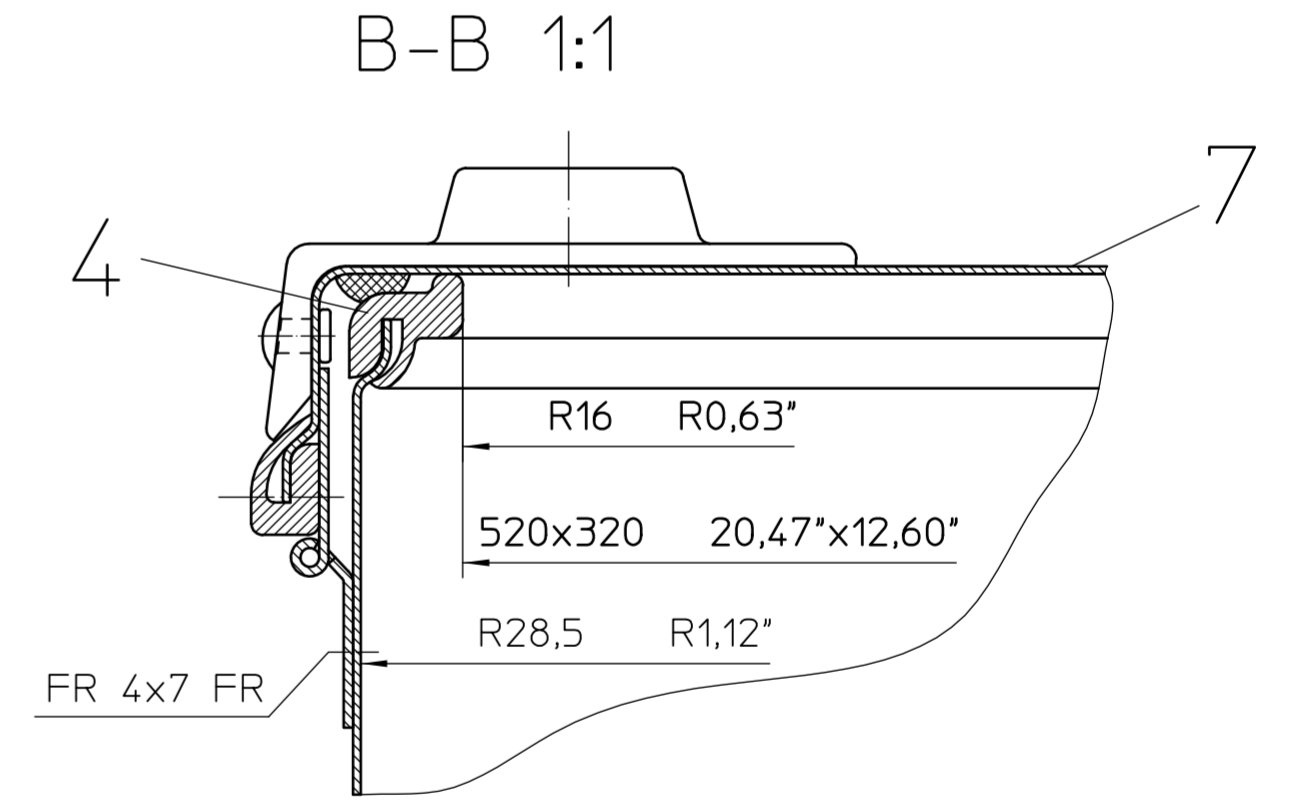

Maße ohne Toleranzangabe ISO 2768 v				Maßstab 1:2.5	Werkstoff/Benennung2	
Auftr.-Nr.					Benennung	
Projekt-Nr.	33A91-BAFAABBA				K 470 550x 350x 150	
Kunde					Zeichnungs-Nr.	
Gezeichnet	Bielz	Datum	21.02.92		Ident-Nr.	
Freigegeben	Wirth	Datum	05.07.05	040810		
Blattzahl	1	Blatt-Nr.	1	Änd-Nr.		
Ersatz für				Index H Datum 05.07.05